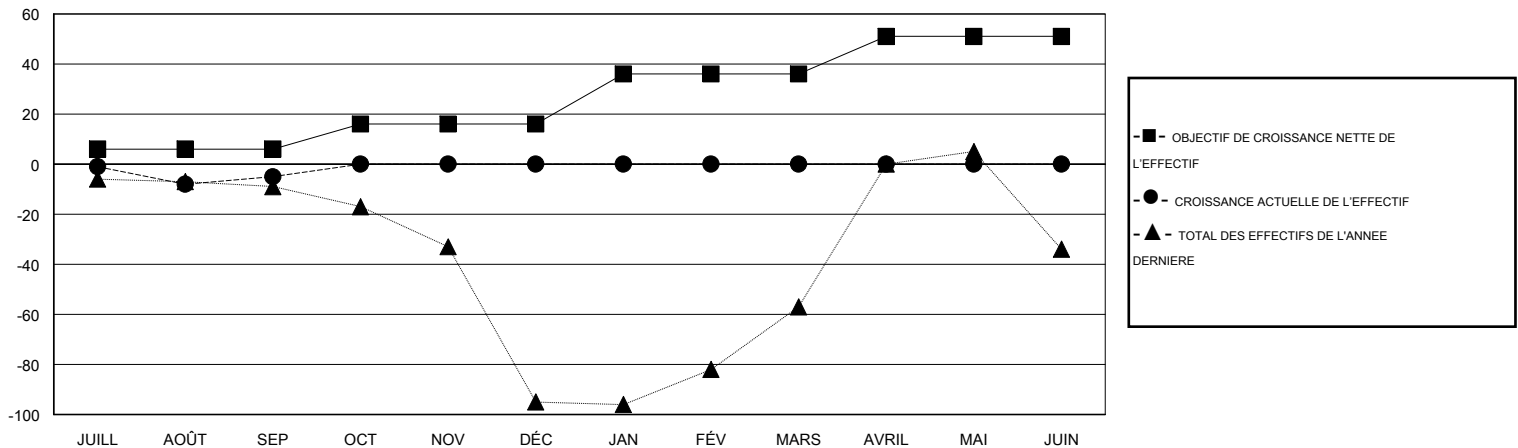

BUTS ET MEMBRES REELS - CUMULATIF

CLUBS RADIES: 0	6 CLUBS OF 50 ONT AJOUTE 1 OU PLUSIEURS NOUVEAUX MEMBRES	DISTRIBUTION PAR SEXE
		HOMME 1,082 (78.29%)
		FEMME 300 (21.71%)
MEMBRES RADIES	CLIQUEZ ICI POUR LES INFORMATIONS CUMULATIVES SUR LES EFFECTIFS	NOMBRE TOTAL DE MEMBRES 60
DECEDE 0		D'UNITÉS FAMILIALES
CLUB ANNULE 0		MEMBRES DE FAMILLE QUI RÈGLEMENT LA MOITIÉ DES COTISATIONS 30
AUTRE 18		
TOTAL 18