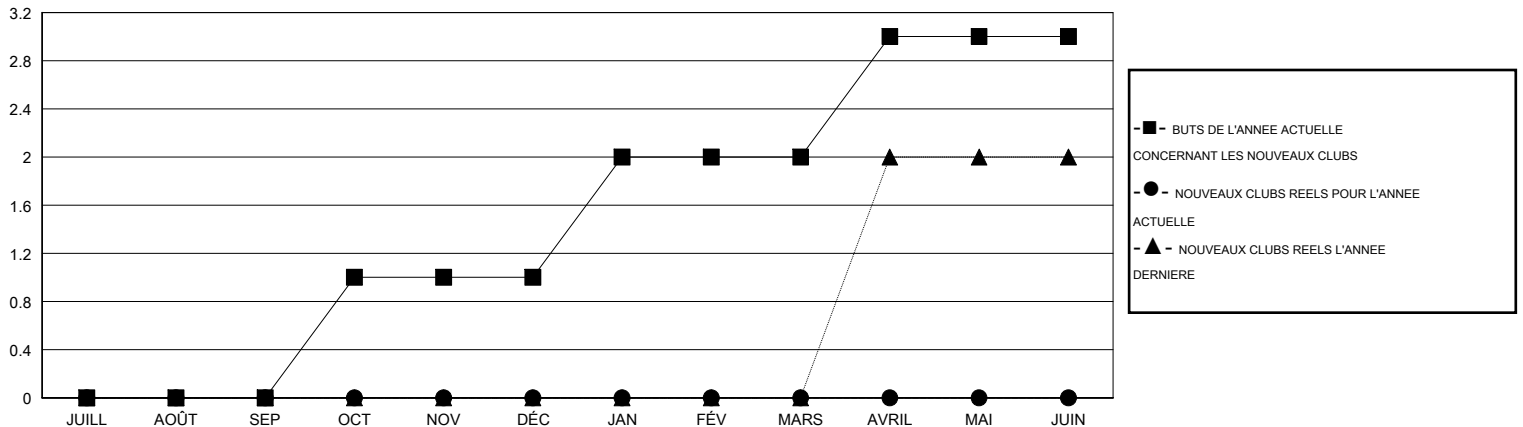

# MONTHLY MEMBERSHIP PROGRESS REPORT

District 403 A4

Results as of: 9/30/2019

GMT:

LIEU REPUBLIC OF BENIN

RC EME

Clubs				Membres			
RESULTATS POUR 2019-2020				RESULTATS POUR 2019-2020			
TRIMESTRE	BUT CONCERNANT LES NOUVEAUX CLUBS	NOUVEAUX CLUBS	CLUBS ANNULÉS	TRIMESTRE	OBJECTIF DE CROISSANCE NETTE DE L'EFFECTIF	CROISSANCE ACTUELLE DE L'EFFECTIF	TOTAL DES MEMBRES RADIES (y compris les transferts)
JUILL/AOÛT/SEP	0	0	0	JUILL/AOÛT/SEP	6	16	18
OCT/NOV/DÉC	1	0	0	OCT/NOV/DÉC	10	0	0
JAN/FÉV/MARS	1	0	0	JAN/FÉV/MARS	20	0	0
AVRIL/MAI/JUIN	1	0	0	AVRIL/MAI/JUIN	15	0	0

BUTS ET NOUVEAUX CLUBS REELS - CUMULATIF

BUTS ET MEMBRES REELS - CUMULATIF

CLUBS RADIES: 0	6 CLUBS OF 50 ONT AJOUTE 1 OU PLUSIEURS NOUVEAUX MEMBRES	<b>DISTRIBUTION PAR SEXE</b>
		HOMME 1,082 (78.29%)
		FEMME 300 (21.71%)
<b>MEMBRES RADIES</b>	<a href="#">CLIQUEZ ICI POUR LES INFORMATIONS CUMULATIVES SUR LES EFFECTIFS</a>	<b>NOMBRE TOTAL DE MEMBRES</b> 60
DECEDE 0		<b>D'UNITÉS FAMILIALES</b>
CLUB ANNULE 0		<b>MEMBRES DE FAMILLE QUI RÈGLEMENT LA MOITIÉ DES COTISATIONS</b> 30
AUTRE 18		
<b>TOTAL 18</b>		